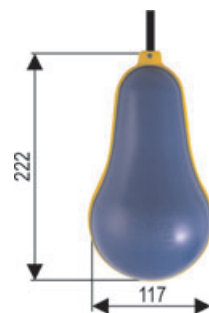

OBEČNÉ INFORMACE

Plovákové spínače řady **NIVOFLOAT NW-100** patří mezi nejjednodušší a nejvýhodnější limitní spínače v oboru. To dokazuje jejich široké nasazení, počínaje pitnou vodou a konče u komunálních a odpadních vod. Řada **NW-100** byla vytvořena speciálně pro velmi náročné aplikace, kterým vyhovuje díky robustnímu provedení, jež nabízí výbornou mechanickou odolnost a téměř 2x větší objem, než řada NL. Dvojitě pouzdro z polypropylenu umožňuje dokonalou vodotěsnost a délka kabelu 5, 10, 20 s možností výběru mezi materiály PVC, nebo Neopren vyhoví i náročným požadavkům. Uvnitř plováku je zabudovaný beztržový spínač, který spíná v rozmezí cca. 400 mm. Tyto vlastnosti dělají řadu **NIVOFLOAT** nejpoužívanější limitní spínače pro kapaliny.

TECHNICKÁ DATA

Typ	NW-1-□□-1
Spínací rozdíl	~ 400 mm (konstantní)
Teplota média	0°C ... +50°C
Tlak média	0.2 MPa (2 bar)
Materiál plováku	Polipropylen
Objem plováku	920 cm ³
Údaje spínače	10 A, 250 V AC, AC1
Živostnost	10 ⁷ spínání
Stupeň krytí	IP 68
Kabel	Ø 9 mm, 3x1 mm ²
Délka kabelu	5 m, 10 m, 20 m
Hmotnost	1,01 kg. bez kabelu

ROZMĚRY

OBJ. KÓDY

NIVOFLOAT NW ■ -1- ■ -1

Materiál kabelu	Kód	Délka kabelu	Kód
		5 m	05
PVC	P	10 m	10
Neopren	N	20 m	20

ZAPOJENÍ

PŘÍKLADY NASAZENÍ