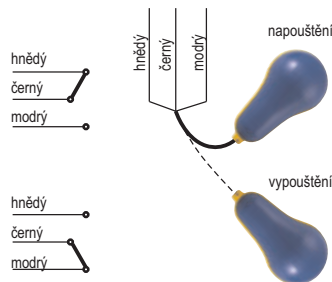

OBEČNÉ INFORMACE

Plovákové spínače řady **NIVOFLOAT NW-100** patří mezi nejjednodušší a nejvýhodnější limitní spínače v oboru. To dokazuje jejich široké nasazení, počínaje pitnou vodou a konče u komunálních a odpadních vod. Řada **NW-100** byla vytvořena speciálně pro velmi náročné aplikace, kterým vyhovuje díky robustnímu provedení, jež nabízí výbornou mechanickou odolnost a téměř 2x větší objem, než řada NL. Dvojitě pouzdro z polypropylenu umožňuje dokonalou vodotěsnost a délka kabelu 5, 10, 20 s možností výběru mezi materiály PVC, nebo Neopren vyhoví i náročným požadavkům. Uvnitř plováku je zabudovaný beztržový spínač, který spíná v rozmezí cca. 400 mm. Tyto vlastnosti dělají řadu **NIVOFLOAT** nejpoužívanější limitní spínače pro kapaliny.

PRINCIP FUNKCE

Plovákové spínače řady **NIVOFLOAT** mají integrovaný beztržový mikrospínač, který je zvláště vhodný pro jak pitnou, tak odpadní vodu. Dvojitě zapouzdření a utěsněný kabel umožňuje hermetické těsnění a výbornou vodotěsnost. Výhodou verze NW je větší objem, který umožňuje spolehlivou funkci i hustších kapalinách. Další předností je, že díky svým vlastnostem spínač ke své funkci nevyžaduje protizávaží.

ROZMĚRY

OBJ. KÓDY

NIVOFLOAT NW ■ -1- ■ -1

Materiál kabelu	Kód	Délka kabelu	Kód
		5 m	05
PVC	P	10 m	10
Neopren	N	20 m	20

ZAPOJENÍ

PŘÍKLADY NASAZENÍ