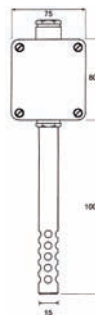

RV2095

Odporový snímač teploty prostorový pro montáž na stěnu

- Měřicí odpor 1x / 2x Pt100, 3-vodič.
- Měřicí rozsah -50 až +120 °C.
- Třída přesnosti B dle IEC 751.
- Kabelová vývodka PG 11.
- Materiál stonku nerezová ocel 17346.
- Rozměry skříňe 80x75x57 mm.
- Průměr stonku 15 mm.
- Stupeň krytí IP 65.

| Typ | Popis | Cena |
|--------------------------------------|--|------|
| RV 2095 | Odporový snímač teploty prostorový pro montáž na stěnu | NAB |
| Kód | Čidlo teploty | |
| S | 1x Pt100, 3-vodič | |
| D | 2x Pt100, 3-vodič | |
| Příklad objednávky: RV 2095 S | | |