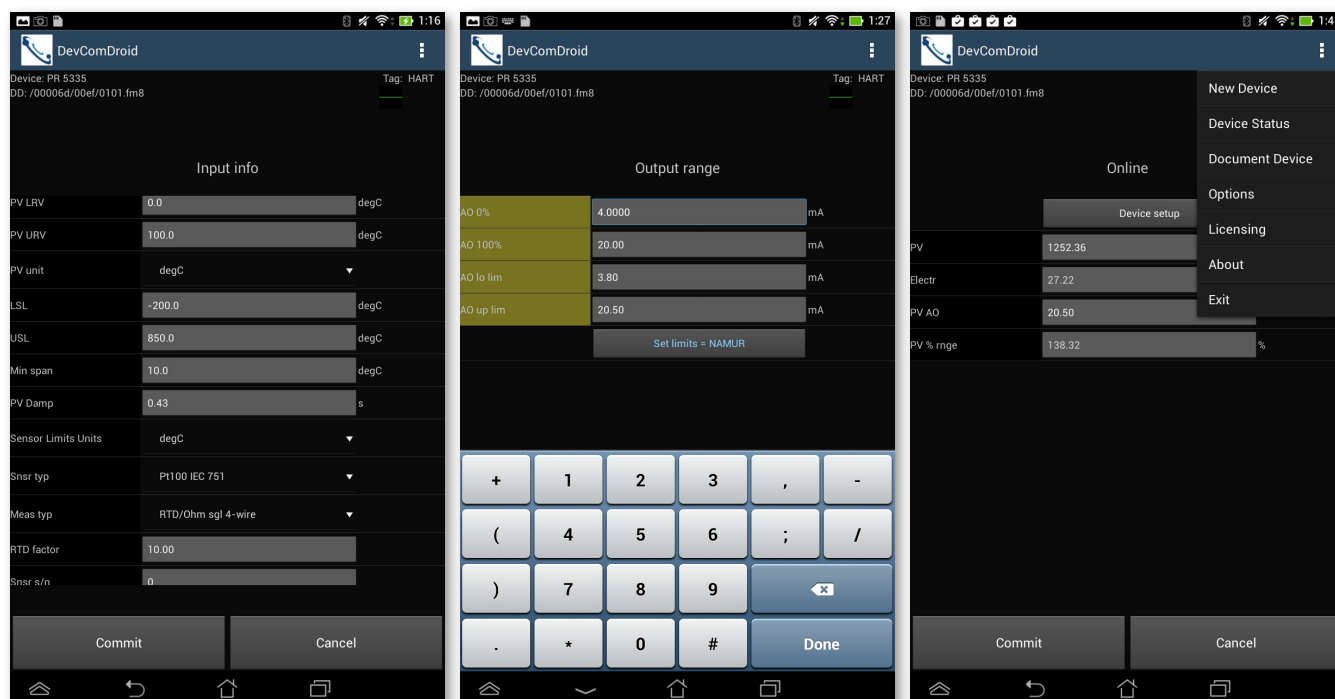

## Náhledy obrazovek software DevComDroid